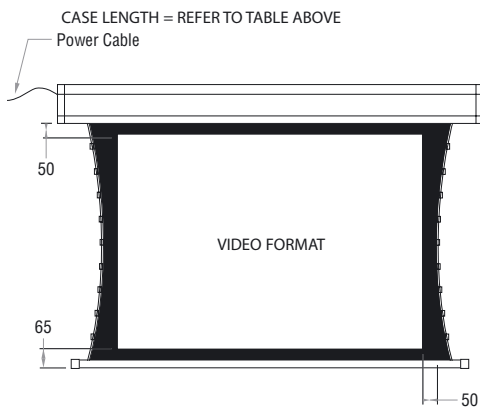

ElectriCinema • Side Tension Screen

The Side Tension system offers the ultimate experience in a motorised projection screen, providing the best possible lay flat with its large diameter roller and side tensioning system to pull the screen flat, suitable for home theatre.

Item No	Inch Diagonal	Image mm	Format	Case mm	Slat Rod
0607211-L	72"	1100 x 1465	Video 4:3	1894	1730
0608411-L	84"	1280 x 1705	Video 4:3	2161	1995
0609611-L	96"	1465 x 1950	Video 4:3	2434	2268
0610011-L	100"	1525 x 2035	Video 4:3	2531	2365
0611511-L	115"	1755 x 2340	Video 4:3	2876	2710
0613011-L	130"	1980 x 2640	Video 4:3	3224	3058
0615011-L	150"	2285 x 3050	Video 4:3	3702	3536
0618011-L	180"	2745 x 3660	Video 4:3	4284	4118
0608421-L	84"	1045 x 1860	HDTV 16:9	2284	2118
0609221-L	92"	1145 x 2035	HDTV 16:9	2471	2305
0609621-L	96"	1195 x 2125	HDTV 16:9	2569	2403
0610021-L	100"	1245 x 2215	HDTV 16:9	2669	2503
0611021-L	110"	1370 x 2435	HDTV 16:9	2909	2743
0611521-L	115"	1430 x 2545	HDTV 16:9	3029	2863
0612021-L	120"	1495 x 2655	HDTV 16:9	3149	2983
0613021-L	130"	1615 x 2880	HDTV 16:9	3394	3228
0615021-L	150"	1865 x 3320	HDTV 16:9	3884	3718
0618021-L	180"	2240 x 3985	HDTV 16:9	4625	4459
0608461-L	84"	1130 x 1810	16:10	2244	2075
0609261-L	92"	1240 x 1980	16:10	2430	2264
0609661-L	96"	1295 x 2070	16:10	2528	2362
0610061-L	100"	1345 x 2155	16:10	2621	2455
0611061-L	110"	1480 x 2370	16:10	2858	2692
0612061-L	120"	1615 x 2585	16:10	3092	2929
0613061-L	130"	1750 x 2800	16:10	3336	3170
0614061-L	140"	1884 x 3015	16:10	3581	3415
0615061-L	150"	2020 x 3230	16:10	3820	3654
0618061-L	180"	2425 x 3880	16:10	4564	4398