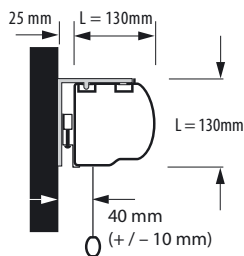

BENEFITS

- Excellent lay flat
- Quiet operation
- Reliability

APPLICATIONS

- Home Theatre
- Boardroom Presentations
- Data Projection

PRODUCT FEATURES

- Description:** Designer Style Motorised Projection Screen with Integrated IR Remote Control.
- Head Box:** Powder Coat White Ripple as standard with Silver and Black available.
- Surface:** Matt White PVC.
- Borders:** 50mm Sides & Bottom with 300mm adjustable top black leader.
- Brackets:** One piece clip-on L bracket suitable for wall or ceiling installation.
- Sizes:** As per the adjacent listing.
- Options:** Extra Top Masking (p38).

Item No	Inch Diagonal	Image mm	Format	Case mm	Slat Rod
0607211-L	72"	1100 x 1465	Video 4:3	1894	1730
0608411-L	84"	1280 x 1705	Video 4:3	2161	1995
0609611-L	96"	1465 x 1950	Video 4:3	2434	2268
0610011-L	100"	1525 x 2035	Video 4:3	2531	2365
0611511-L	115"	1755 x 2340	Video 4:3	2876	2710
0613011-L	130"	1980 x 2640	Video 4:3	3224	3058
0615011-L	150"	2285 x 3050	Video 4:3	3702	3536
0618011-L	180"	2745 x 3660	Video 4:3	4284	4118
0608421-L	84"	1045 x 1860	HDTV 16:9	2284	2118
0609221-L	92"	1145 x 2035	HDTV 16:9	2471	2305
0609621-L	96"	1195 x 2125	HDTV 16:9	2569	2403
0610021-L	100"	1245 x 2215	HDTV 16:9	2669	2503
0611021-L	110"	1370 x 2435	HDTV 16:9	2909	2743
0611521-L	115"	1430 x 2545	HDTV 16:9	3029	2863
0612021-L	120"	1495 x 2655	HDTV 16:9	3149	2983
0613021-L	130"	1615 x 2880	HDTV 16:9	3394	3228
0615021-L	150"	1865 x 3320	HDTV 16:9	3884	3718
0618021-L	180"	2240 x 3985	HDTV 16:9	4625	4459
0608461-L	84"	1130 x 1810	16:10	2244	2075
0609261-L	92"	1240 x 1980	16:10	2430	2264
0609661-L	96"	1295 x 2070	16:10	2528	2362
0610061-L	100"	1345 x 2155	16:10	2621	2455
0611061-L	110"	1480 x 2370	16:10	2858	2692
0612061-L	120"	1615 x 2585	16:10	3092	2929
0613061-L	130"	1750 x 2800	16:10	3336	3170
0614061-L	140"	1884 x 3015	16:10	3581	3415
0615061-L	150"	2020 x 3230	16:10	3820	3654
0618061-L	180"	2425 x 3880	16:10	4564	4398